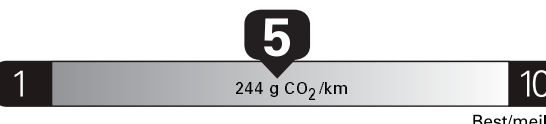

Carbon Dioxide Rating / Indice de dioxyde de carbone