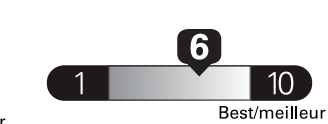

Smog Rating / Indice de Smog

Tailpipe emissions only / Émissions du tuyau d'échappement seulement

Estimates are based on Government of Canada approved criteria and testing methods. Vehicle's actual fuel consumption will vary.

Estimations établies selon des méthodes d'essai et des critères approuvés par le gouvernement du Canada. La consommation de carburant réelle du véhicule variera.

For more information visit

vehicles.nrcan.gc.ca

Pour plus d'information visitez

vehicules.nrcan.gc.ca