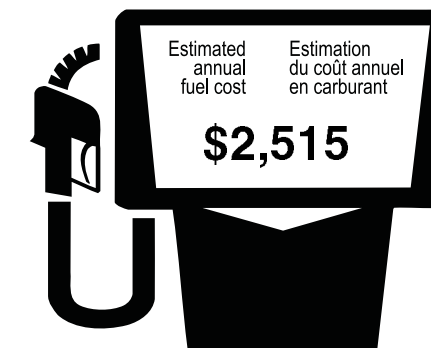

INTERIOR

- AM/FM SINGLE CD
- AUXILIARY AUDIO INPUT JACK
- CARGO MAT
- FLOOR COVERING, VINYL
- MANUAL 4-WAY DRIVER SEAT
- OVERHEAD STORAGE SYSTEM
- POWER POINTS
- SEATS, CLOTH BUCKET
- TIE DOWNS, LOAD FLOOR

FUNCTIONAL

- A/C, MANUAL
- BRAKES, ANTI-LOCK
- CRUISE CONTROL
- MYKEY

SAFETY/SECURITY

- ADVANCETRAC W/ ROLL STABILITY CONTROL
- AIRBAGS, FR/SIDE DRVR/PASS
- SAFETY BELTS, ADJUSTABLE
- SECURILOCK ANTI-THEFT SYS
- TIRE PRESSURE MONITOR SYS

WARRANTY

- 3 YR/60,000 KM BASIC
- 5YEAR/100,000 KM POWERTRAIN
- ROADSIDE ASSISTANCE 24 HR

INCLUDED ON THIS VEHICLE

(MSRP)*

ORDER CODE 110A

OPTIONAL EQUIPMENT/OTHER

2015 MODEL YEAR	
FEDERAL EXCISE TAX	100.00
ENGINE BLOCK HEATER	100.00
SINGLE CD W/SYNC	500.00
FRONT AND REAR SENSING SYSTEM	500.00
KEY FOBS - 2 ADDITIONAL	65.00

PRICE INFORMATION

BASE PRICE	$29,249.00
TOTAL OPTIONS/OTHER	1,265.00
TOTAL VEHICLE & OPTIONS/OTHER	30,514.00
DESTINATION & DELIVERY	1,650.00

"THIS VEH. NOT INTENDED FOR SALE OR REGISTRATION IN US" RETAIL PRICES EXCLUDE GST/HST

(MSRP)*

ENERGUIDE

Ask your dealer for the FUEL CONSUMPTION GUIDE or CALL 1-800-387-2000

2015 TRANSIT CONNECT VAN, 2.5L ENGINE, 6 SPEED SELECT SHIFT TRANSMISSION/FOURGON UTILITAIRE TRANSIT CONNECT 2015, MOTEUR 2,5 L, BOITE 6 VITESSES A SELECTEUR BIFONCTION

CITY/VILLE

11.3 / 25
L/100 km mi/gal

HIGHWAY/ROUTE

8.2 / 34
L/100 km mi/gal

Canada

These estimates are based on the Government of Canada's approved criteria and testing methods. The actual fuel consumption of this vehicle may vary. Refer to the Fuel Consumption Guide.

Données obtenues selon les critères et méthodes d'essais approuvés par le Gouvernement du Canada. La consommation réelle de carburant de ce véhicule peut varier. Consultez le Guide de consommation de carburant.

Demandez le GUIDE DE CONSOMMATION DE CARBURANT à votre concessionnaire ou composez le 1-800-387-2000

**U.S. GOVERNMENT SAFETY RATINGS
COTES DE SÉCURITÉ DU GOUVERNEMENT AMÉRICAIN**

Overall Vehicle Score / Cote globale du véhicule	Not Rated / Non coté	
Frontal Crash / Collision frontale	Driver / Conducteur Passenger / Passager	★★★★★
Side Crash / Collision latérale	Front seat / Siège avant Rear seat / Siège arrière	★★★★★ Not Rated / Non coté
Rollover / Capotage	Not Rated / Non coté	

Star ratings range from 1 to 5 stars (*****), with 5 being the highest. Les cotes varient de 1 à 5 étoiles (*****), 5 étant la cote la plus élevée.

Source: U.S. National Highway Traffic Safety Administration
For more information / Pour de plus amples renseignements
www.safercar.gov