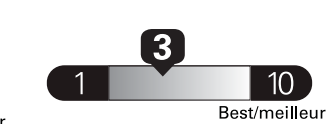

Smog Rating / Indice de Smog