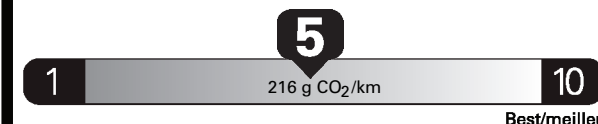

Annual fuel **COST**
for an annual distance of 20,000 km, and an average fuel price of $1.30 per litre

$ 2 392

Coût annuel en carburant

pour une distance annuelle de 20 000 km, et un prix moyen du carburant de 1,30 $ par litre

Small SUVs range from /
Les petites VUS font entre

3.1 - 13.2 L_e/100 km

L_e is gasoline litre equivalent
L_e signifie litre équivalent d'essence

Carbon Dioxide Rating / Indice de dioxyde de carbone

Tailpipe emissions only / Émissions du tuyau d'échappement seulement

Smog Rating / Indice de Smog