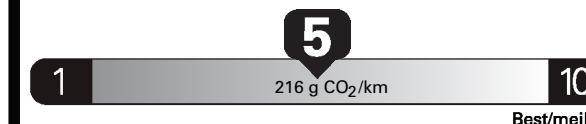

Annual fuel COST
for an annual distance of 20,000 km, and an average fuel price of $1.30 per litre

$ 2 392

Coût annuel en carburant
pour une distance annuelle de 20 000 km, et un prix moyen du carburant de 1,30 $ par litre

Small SUVs range from /
Les petites VUS font entre

3.1 - 13.2 L_e/100 km

L_e is gasoline litre equivalent
L_e signifie litre équivalent d'essence

Carbon Dioxide Rating / Indice de dioxyde de carbone

Tailpipe emissions only / Émissions du tuyau d'échappement seulement

Smog Rating / Indice de Smog