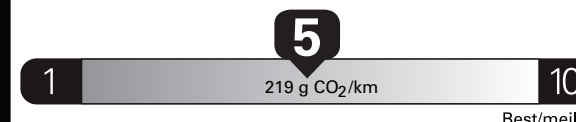

Annual fuel **COST**
for an annual distance of 20,000 km, and an average fuel price of $1.00 per litre

$ 1 860

Coût annuel en carburant
pour une distance annuelle de 20 000 km, et un prix moyen du carburant de 1,00 $ par litre

Small SUVs range from /
Les petites VUS font entre

1.8 - 14.6 L_e/100 km

L_e is gasoline litre equivalent
L_e signifie litre équivalent d'essence

Carbon Dioxide Rating / Indice de dioxyde de carbone

Tailpipe emissions only / Émissions du tuyau d'échappement seulement

Smog Rating / Indice de Smog