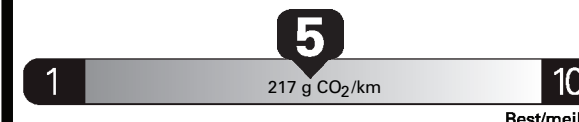

Annual fuel COST
for an annual distance of 20,000 km, and an average fuel price of $0.98 per litre

$ 1 823

Coût annuel en carburant
pour une distance annuelle de 20 000 km, et un prix moyen du carburant de 0,98 $ par litre

Small SUVs range from /
Les petites VUS font entre

7.3 - 14.6 L_e/100 km

L_e is gasoline litre equivalent
L_e signifie litre équivalent d'essence

Carbon Dioxide Rating / Indice de dioxyde de carbone

Tailpipe emissions only / Émissions du tuyau d'échappement seulement

Smog Rating / Indice de Smog