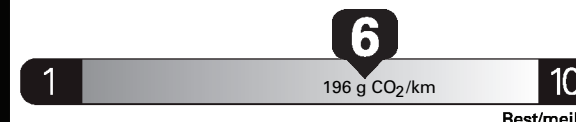

Annual fuel COST
for an annual distance of 20,000 km, and an average fuel price of $1.02 per litre

$ 1 714

Coût annuel en carburant

pour une distance annuelle de 20 000 km, et un prix moyen du carburant de 1,02 $ par litre

Small SUVs range from /
Les petites VUS font entre

6.3 - 13.4 L_e/100 km

L_e is gasoline litre equivalent
L_e signifie litre équivalent d'essence

Carbon Dioxide Rating / Indice de dioxyde de carbone

Tailpipe emissions only / Émissions du tuyau d'échappement seulement

Smog Rating / Indice de Smog