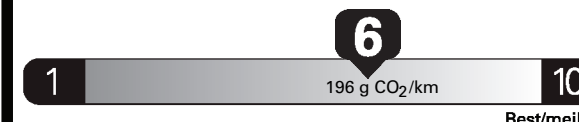

Annual fuel COST
for an annual distance of 20,000 km, and an average fuel price of $1.02 per litre

$ 1 714

Coût annuel en carburant

pour une distance annuelle de 20 000 km, et un prix moyen du carburant de 1,02 $ par litre

Small SUVs range from /
Les petites VUS font entre

6.3 - 13.4 L_e/100 km

L_e is gasoline litre equivalent
L_e signifie litre équivalent d'essence

Carbon Dioxide Rating / Indice de dioxyde de carbone

Tailpipe emissions only / Émissions du tuyau d'échappement seulement

Smog Rating / Indice de Smog