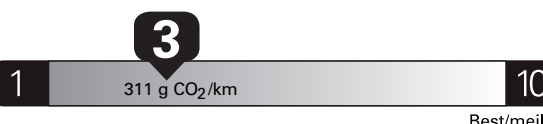

Annual fuel **COST**
for an annual distance of 20,000 km, and an average fuel price of $1.00 per litre

$ 2 640

Coût annuel en carburant

pour une distance annuelle de 20 000 km, et un prix moyen du carburant de 1,00 $ par litre

Standard SUVs range from / Les VUS ordinaires font entre

2.2 - 17.7 L_e/100 km

L_e is gasoline litre equivalent
L_e signifie litre équivalent d'essence

Carbon Dioxide Rating / Indice de dioxyde de carbone

Smog Rating / Indice de Smog