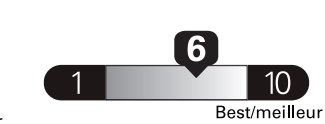

Tailpipe emissions only / Émissions du tuyau d'échappement seulement

Estimates are based on Government of Canada approved criteria and testing methods. Vehicle's actual fuel consumption will vary.

Estimations établies selon des méthodes d'essai et des critères approuvés par le gouvernement du Canada. La consommation de carburant réelle du véhicule variera.

For more information visit

vehicles.nrcan.gc.ca

Pour plus d'information visitez

vehicules.nrcan.gc.ca