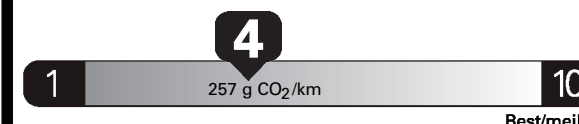

Annual fuel COST
for an annual distance of 20,000 km, and an average fuel price of $1.02 per litre

$ 2 244

Coût annuel en carburant
pour une distance annuelle de 20 000 km, et un prix moyen du carburant de 1,02 $ par litre

Small SUVs range from /
Les petites VUS font entre

6.3 - 13.4 L_e/100 km

L_e is gasoline litre equivalent
L_e signifie litre équivalent d'essence

Carbon Dioxide Rating / Indice de dioxyde de carbone

Smog Rating / Indice de Smog