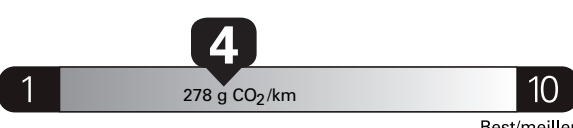

Carbon Dioxide Rating / Indice de dioxyde de carbone