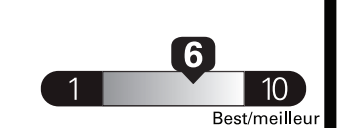

Smog Rating / Indice de Smog

Tailpipe emissions only / Émissions du tuyau d'échappement seulement

Estimates are based on Government of Canada approved criteria and testing methods. Vehicle's actual fuel consumption will vary.

Estimations établies selon des méthodes d'essai et des critères approuvés par le gouvernement du Canada. La consommation de carburant réelle du véhicule variera.

For more information visit **vehicles.nrcan.gc.ca**

Pour plus d'information visitez **vehicules.nrcan.gc.ca**