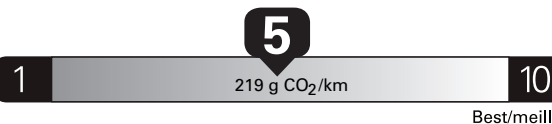

Carbon Dioxide Rating / Indice de dioxyde de carbone

Tailpipe emissions only / Émissions du tuyau d'échappement seulement