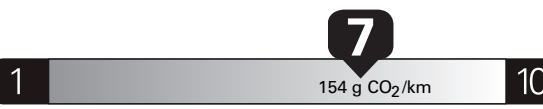

Carbon Dioxide Rating / Indice de dioxyde de carbone

Tailpipe emissions only / Émissions du tuyau d'échappement seulement