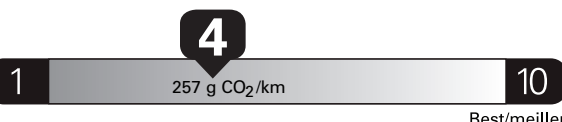

Carbon Dioxide Rating / Indice de dioxyde de carbone

Tailpipe emissions only / Émissions du tuyau d'échappement seulement