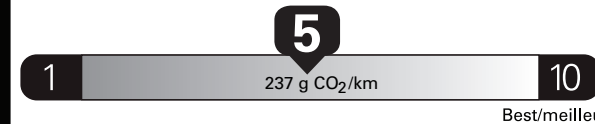

Carbon Dioxide Rating / Indice de dioxyde de carbone

Tailpipe emissions only / Émissions du tuyau d'échappement seulement