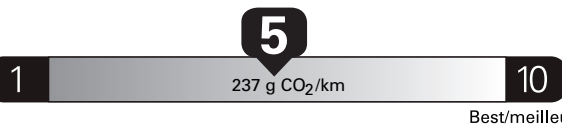

Carbon Dioxide Rating / Indice de dioxyde de carbone

Tailpipe emissions only / Émissions du tuyau d'échappement seulement