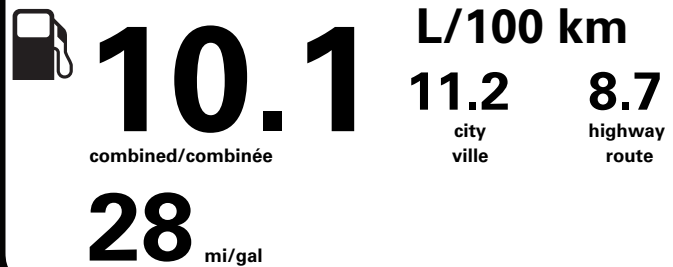

Fuel Consumption / Consommation de carburant

Annual fuel **COST**
for an annual distance of 20,000 km, and an average fuel price of $1.50 per litre

$ 3 030

Coût annuel en carburant

pour une distance annuelle de 20 000 km, et un prix moyen du carburant de 1,50 $ par litre

Small pickup trucks range from /
Les petites camionnettes font
entre
6.2 - 11.9 L_e/100 km

L_e is gasoline litre equivalent
L_e signifie litre équivalent d'essence

Carbon Dioxide Rating / Indice de dioxyde de carbone

Smog Rating / Indice de Smog

Tailpipe emissions only / Émissions du tuyau d'échappement seulement

Estimates are based on Government of Canada approved criteria and testing methods. Vehicle's actual fuel consumption will vary.

Estimations établies selon des méthodes d'essai et des critères approuvés par le gouvernement du Canada. La consommation de carburant réelle du véhicule variera.

For more information visit

vehicles.nrcan.gc.ca

Pour plus d'information visitez

vehicules.nrcan.gc.ca

U.S. GOVERNMENT SAFETY RATINGS
COTES DE SÉCURITÉ DU GOUVERNEMENT AMÉRICAIN

Overall Vehicle Score /
Cote globale du véhicule

Not Rated / Non coté

Frontal Crash / Collision frontale
Driver / Conducteur ★ ★ ★ ★ ★
Passenger / Passager ★ ★ ★ ★

Side Crash / Collision latérale
Front seat / Siège avant Not Rated / Non coté
Rear seat / Siège arrière Not Rated / Non coté

Rollover / Capotage ★ ★ ★ ★

Star ratings range from 1 to 5 stars (★★★★★), with 5 being the highest.
Les cotes varient de 1 à 5 étoiles (★★★★★), 5 étant la cote la plus élevée.

Source: U.S. National Highway Traffic Safety Administration
For more information / Pour de plus amples renseignements
www.safercar.gov

FordPass Connect™

Download the FordPass™ app* and you can:

1. Access Vehicle Control Features
2. Remotely start, lock and unlock your vehicle.
   - Locate your vehicle and check approximate fuel range.
   - Receive vehicle health alerts.

Ask your sales consultant
for more details.

Scan code not operational at this time

FOR PLANT USE ONLY

SOLD TO/VENDU A Sterling Ford Sales (2020) 1425 Ogilvie Road Gloucester ON CAN K1J 7P3	B10 399	RAMP ONE/ TERMINAL UN RM61	DEALER NO./CONCESSIONNAIRE B10 399
SHIP TO (IF OTHER THAN SOLD TO) / EXPÉDIER A (SI AUTRE QUE L'ACHÉTEUR) Sterling Ford Sales (2020) 1425 Ogilvie Road Gloucester ON CAN K1J 7P3	B10 399	RAMP TWO/ TERMINAL DEUX	FINAL ASSEMBLY PLANT/ USINE DE MONTAGE HERMOSILLO
SHIP THROUGH/EXPÉDIER VIA HERMOSILLO VPC 10A #75 FUSION BL HERMOSILLO SO		METHOD OF TRANSP / MODE DE TRANSPORT RAIL	ITEM #: B1-S58L O/T 2 TB162 N RE 2X 630 000528 02 16 26

TOTAL MSRP $52,145.00

* MANUFACTURER'S SUGGESTED RETAIL PRICE = MSRP
* NOTE: THIS PRICE HAS BEEN DEVELOPED AS A GUIDE. DEALERS MAY SELL FOR LESS AND ARE NOT UNDER ANY OBLIGATION TO ACCEPT THIS SUGGESTED RETAIL PRICE.

3FTTW8NA1TRA50227

Insist on Ford Protect! The only extended service plan fully backed by Ford and honored at every Ford dealership in the US and Canada. See your Ford dealer for additional details, or visit www.ford.ca for more information.