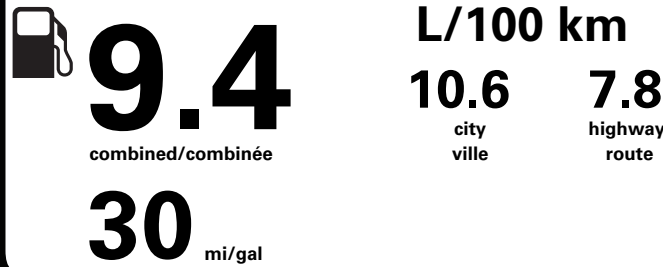

INTERIOR

- 8" PRODUCTIVITY SCREEN
- 13.2" LCD TOUCHSCREEN
- 1-TOUCH DOWN DRIVER WINDOW
- 2ND ROW BENCH FLIP-UP W/ UNDER SEAT STORAGE
- A/C, MANUAL
- DR LOCKS & WINDOWS, POWER
- DUAL SUNVISORS
- POWER POINTS
- ROTARY GEAR SHIFT DIAL
- SEATS, CLOTH BUCKET
- USB A (1) AND C (1)
- VINYL SOFT CONSOLE LID

FUNCTIONAL

- AM/FM STEREO W/ 6 SPEAKER
- CRUISE CONTROL
- ELEC PWR ASSIST STEERING
- ELECTRIC PARKING BRAKE
- INTELL ACCESS W/PUSH START
- PRE-COLLISION ASSIST W/AEB
- REAR VIEW CAMERA
- REMOTE KEYLESS ENTRY
- SELECTABLE DRIVE MODES

SAFETY/SECURITY

- AIRBAGS - SAFETY CANOPY®
- BELT-MINDER CHIME
- LATCH CHILD RESTRAINT SYS
- PERIMETER ALARM
- SECURILOCK ANTI-THEFT SYS
- TIRE PRESSURE MONITOR SYS

WARRANTY

- 3 YR/60,000 KM BASIC
- 5YEAR/100,000 KM POWERTRAIN
- ROADSIDE ASSISTANCE 24 HRS

INCLUDED ON THIS VEHICLE

EQUIPMENT GROUP 302A

OPTIONAL EQUIPMENT/OTHER

- 2026 MODEL YEAR
- FEDERAL EXCISE TAX
- CONVENTIONAL SPARE TIRE
- CONN PKG:1YR INCL W/FORD APP
- FRONT LICENSE PLATE BRACKET

(MSRP)*

100.00
350.00

NO CHARGE

PRICE INFORMATION

BASE PRICE	$38,100.00
TOTAL OPTIONS/OTHER	450.00
TOTAL VEHICLE & OPTIONS/OTHER	38,550.00
DESTINATION & DELIVERY	2,395.00

"THIS VEH. NOT INTENDED FOR SALE OR REGISTRATION IN US" RETAIL PRICES EXCLUDE GST/HST

(MSRP)*

Gasoline Vehicle
Véhicule à essence

Fuel Consumption / Consommation de carburant

Annual fuel **COST**
for an annual distance of 20,000 km, and an average fuel price of $1.50 per litre

$ 2 820

Coût annuel en carburant

pour une distance annuelle de 20 000 km, et un prix moyen du carburant de 1,50 $ par litre

Small pickup trucks range from /
Les petites camionnettes font entre
6.2 - 11.9 L_e/100 km

L_e is gasoline litre equivalent
L_e signifie litre équivalent d'essence

Carbon Dioxide Rating / Indice de dioxyde de carbone

Tailpipe emissions only / Émissions du tuyau d'échappement seulement

Smog Rating / Indice de Smog

Estimates are based on Government of Canada approved criteria and testing methods. Vehicle's actual fuel consumption will vary.

Estimations établies selon des méthodes d'essai et des critères approuvés par le gouvernement du Canada. La consommation de carburant réelle du véhicule variera.

For more information visit

vehicles.nrcan.gc.ca

Pour plus d'information visitez

vehicules.nrcan.gc.ca

U.S. GOVERNMENT SAFETY RATINGS
COTES DE SÉCURITÉ DU GOUVERNEMENT AMÉRICAIN

Overall Vehicle Score /
Cote globale du véhicule

Not Rated / Non coté

Frontal Crash / Collision frontale
Driver / Conducteur ★ ★ ★ ★ ★
Passenger / Passager ★ ★ ★ ★

Side Crash / Collision latérale
Front seat / Siège avant Not Rated / Non coté
Rear seat / Siège arrière Not Rated / Non coté

Rollover / Capotage ★ ★ ★ ★

Star ratings range from 1 to 5 stars (★★★★★), with 5 being the highest.
Les cotes varient de 1 à 5 étoiles (★★★★★), 5 étant la cote la plus élevée.

Source: U.S. National Highway Traffic Safety Administration
For more information / Pour de plus amples renseignements
www.safercar.gov

FordPass Connect™

Download the FordPass™ app* and you can:

1. Access Vehicle Control Features
2. Remotely start, lock and unlock your vehicle.
   - Locate your vehicle and check approximate fuel range.
   - Receive vehicle health alerts.

Ask your sales consultant for more details.

Scan code not operational at this time

FOR PLANT USE ONLY

SOLD TO/VENDU A Bourgeois Motors Limited P.O. BOX 337 Midland ON CAN L4R 4L1	B80 006	RAMP ONE/ TERMINAL UN RA7M	DEALER NO./CONCESSIONNAIRE B80 006
SHIP TO (IF OTHER THAN SOLD TO) / EXPÉDIER A (SI AUTRE QUE L'ACHETEUR)		RAMP TWO/ TERMINAL DEUX	FINAL ASSEMBLY PLANT/ USINE DE MONTAGE HERMOSILLO
SHIP THROUGH/EXPÉDIER VIA		METHOD OF TRANSP / MODE DE TRANSPORT RAIL	ITEM #: B8-P886 O/T 2 TD282 N RE 2X 635 000339 04 28 26

TOTAL MSRP $40,945.00

* MANUFACTURER'S SUGGESTED RETAIL PRICE = MSRP
* NOTE: THIS PRICE HAS BEEN DEVELOPED AS A GUIDE. DEALERS MAY SELL FOR LESS AND ARE NOT UNDER ANY OBLIGATION TO ACCEPT THIS SUGGESTED RETAIL PRICE.

3FTTW8JAXTRA95947

Insist on Ford Protect! The only extended service plan fully backed by Ford and honored at every Ford dealership in the US and Canada. See your Ford dealer for additional details, or visit www.ford.ca for more information.