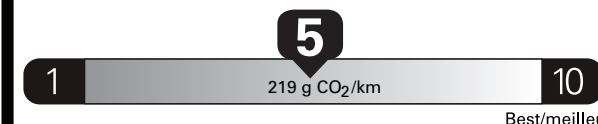

Carbon Dioxide Rating / Indice de dioxyde de carbone