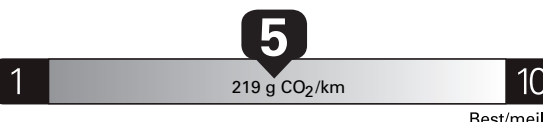

Carbon Dioxide Rating / Indice de dioxyde de carbone

Tailpipe emissions only / Émissions du tuyau d'échappement seulement