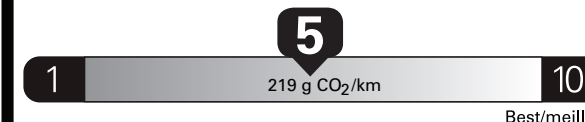

Carbon Dioxide Rating / Indice de dioxyde de carbone

Tailpipe emissions only / Émissions du tuyau d'échappement seulement