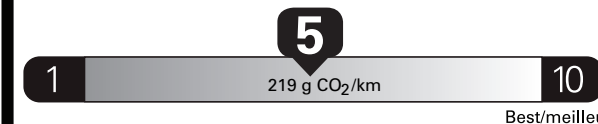

Carbon Dioxide Rating / Indice de dioxyde de carbone