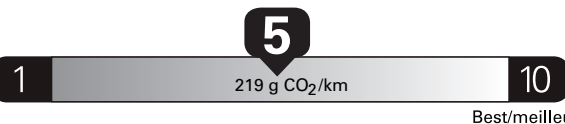

Carbon Dioxide Rating / Indice de dioxyde de carbone