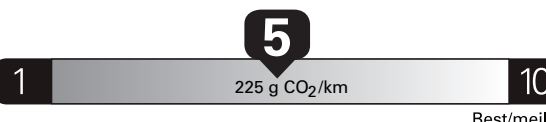

Carbon Dioxide Rating / Indice de dioxyde de carbone

Tailpipe emissions only / Émissions du tuyau d'échappement seulement