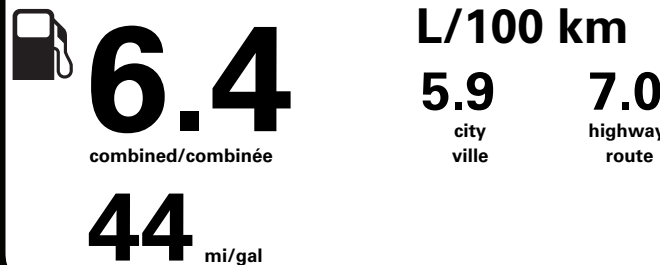

INCLUDED ON THIS VEHICLE

EQUIPMENT GROUP 301A

OPTIONAL EQUIPMENT/OTHER

- 2026 MODEL YEAR
- FEDERAL EXCISE TAX
- 50 STATE EMISSIONS
- 4K TOW PACKAGE
- .CONVENTIONAL SPARE TIRE
- XLT LUXURY PACKAGE
- .POWER 8-WAY DRIVER SEAT
- FORD CO-PILOT360®
- .REAR PARKING SENSORS
- CONN PKG:1YR INCL W/FORD APP
- FRONT LICENSE PLATE BRACKET

(MSRP)*

100.00
NO CHARGE
1,000.00
2,000.00
800.00
NO CHARGE

PRICE INFORMATION

BASE PRICE	$40,100.00
TOTAL OPTIONS/OTHER	3,900.00
TOTAL VEHICLE & OPTIONS/OTHER	44,000.00
DESTINATION & DELIVERY	2,395.00

"THIS VEH. NOT INTENDED FOR SALE OR REGISTRATION IN US" RETAIL PRICES EXCLUDE GST/HST

(MSRP)*

SOLD TO/VENDU A Brock Ford Sales Inc. 4500 Drummond Road Niagara Falls ON CAN L2E 6C7	B80 440 RAMP ONE/ TERMINAL UN RA7M	DEALER NO./CONCESSIONNAIRE B80 440
SHIP TO (IF OTHER THAN SOLD TO) / EXPEDIER A (SI AUTRE QUE L'ACHETEUR)	RAMP TWO/ TERMINAL DEUX	FINAL ASSEMBLY PLANT/ USINE DE MONTAGE HERMOSILLO
SHIP THROUGH/EXPEDIER VIA	METHOD OF TRANSP / MODE DE TRANSPORT RAIL	ITEM #: B8-5746 O/T 1

TOTAL MSRP $46,395.00

* MANUFACTURER'S SUGGESTED RETAIL PRICE = MSRP
* NOTE: THIS PRICE HAS BEEN DEVELOPED AS A GUIDE. DEALERS MAY SELL FOR LESS AND ARE NOT UNDER ANY OBLIGATION TO ACCEPT THIS SUGGESTED RETAIL PRICE.

SPECIAL ORDER

TC301 N RE 2X 635 001904 03 30 26

ENERGUIDE

Gasoline Vehicle
Véhicule à essence

Fuel Consumption / Consommation de carburant

Annual fuel **COST**
for an annual distance of 20,000 km, and an average fuel price of $1.50 per litre

$ 1 920

Coût annuel en carburant

pour une distance annuelle de 20 000 km, et un prix moyen du carburant de 1,50 $ par litre

Small pickup trucks range from /
Les petites camionnettes font
entre
6.2 - 11.9 L_e/100 km

L_e is gasoline litre equivalent
L_e signifie litre équivalent d'essence