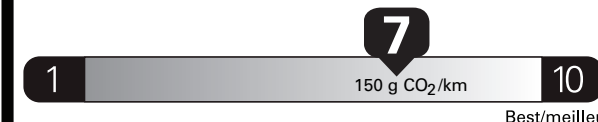

Carbon Dioxide Rating / Indice de dioxyde de carbone

Tailpipe emissions only / Émissions du tuyau d'échappement seulement