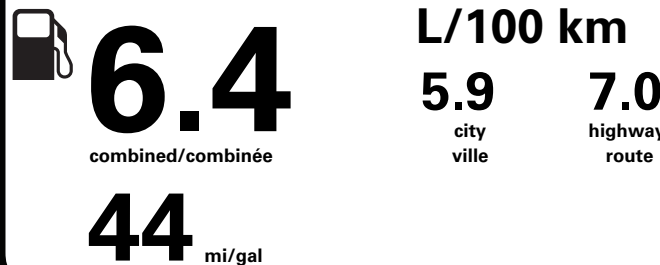

INTERIOR

- 8" PRODUCTIVITY SCREEN
- 13.2" LCD TOUCHSCREEN
- 1-TOUCH DOWN DRIVER WINDOW
- 2ND ROW BENCH FLIP-UP W/ UNDER SEAT STORAGE
- A/C, MANUAL
- DR LOCKS & WINDOWS, POWER
- DUAL SUNVISORS
- POWER POINTS
- ROTARY GEAR SHIFT DIAL
- SEATS, CLOTH BUCKET
- USB A (1) AND C (1)
- VINYL SOFT CONSOLE LID

FUNCTIONAL

- AM/FM STEREO W/ 6 SPEAKER
- CRUISE CONTROL
- ELEC PWR ASSIST STEERING
- ELECTRIC PARKING BRAKE
- INTELL ACCESS W/PUSH START
- PRE-COLLISION ASSIST W/AEB
- REAR VIEW CAMERA
- REMOTE KEYLESS ENTRY
- SELECTABLE DRIVE MODES

SAFETY/SECURITY

- AIRBAGS - SAFETY CANOPY®
- BELT-MINDER CHIME
- LATCH CHILD RESTRAINT SYS
- PERIMETER ALARM
- SECURILOCK ANTI-THEFT SYS
- TIRE PRESSURE MONITOR SYS

WARRANTY

- 3 YR/60,000 KM BASIC
- 5YEAR/100,000 KM POWERTRAIN
- ROADSIDE ASSISTANCE 24 HRS

INCLUDED ON THIS VEHICLE

EQUIPMENT GROUP 301A

OPTIONAL EQUIPMENT/OTHER

- 2026 MODEL YEAR
- FEDERAL EXCISE TAX
- 50 STATE EMISSIONS
- 4K TOW PACKAGE
- .CONVENTIONAL SPARE TIRE
- FORD CO-PILOT360®
- .REAR PARKING SENSORS
- CONN PKG:1YR INCL W/FORD APP
- FRONT LICENSE PLATE BRACKET

(MSRP)*

100.00
NO CHARGE
900.00
800.00
NO CHARGE

PRICE INFORMATION

BASE PRICE	$39,600.00
TOTAL OPTIONS/OTHER	1,800.00
TOTAL VEHICLE & OPTIONS/OTHER	41,400.00
DESTINATION & DELIVERY	2,395.00

"THIS VEH. NOT INTENDED FOR SALE OR REGISTRATION IN US" RETAIL PRICES EXCLUDE GST/HST

Gasoline Vehicle
Véhicule à essence

Fuel Consumption / Consommation de carburant

Annual fuel **COST**
for an annual distance of 20,000 km, and an average fuel price of $1.50 per litre

$ 1 920

Coût annuel en carburant

pour une distance annuelle de 20 000 km, et un prix moyen du carburant de 1,50 $ par litre

Small pickup trucks range from /
Les petites camionnettes font
entre
6.2 - 11.9 L_e/100 km

L_e is gasoline litre equivalent
L_e signifie litre équivalent d'essence