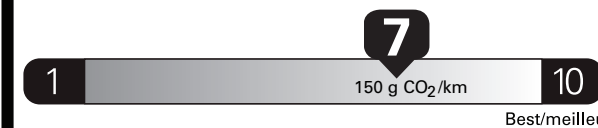

Carbon Dioxide Rating / Indice de dioxyde de carbone

Tailpipe emissions only / Émissions du tuyau d'échappement seulement