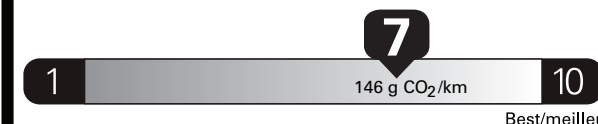

Carbon Dioxide Rating / Indice de dioxyde de carbone