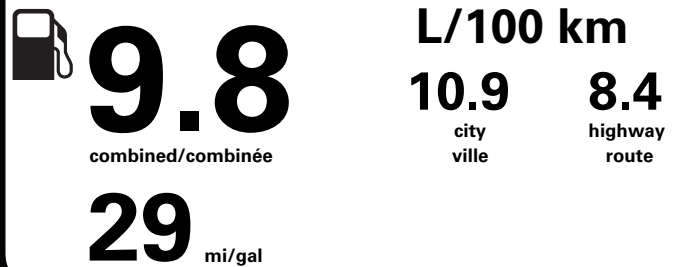

Fuel Consumption / Consommation de carburant

Annual fuel **COST**
for an annual distance of 20,000 km, and an average fuel price of $1.25 per litre

$ 1 568

Coût annuel en carburant

pour une distance annuelle de 20 000 km, et un prix moyen du carburant de 1,25 $ par litre

Small pickup trucks range from /
Les petites camionnettes font entre
6.3 - 14.1 L_e/100 km

L_e is gasoline litre equivalent
L_e signifie litre équivalent d'essence

Carbon Dioxide Rating / Indice de dioxyde de carbone

Tailpipe emissions only / Émissions du tuyau d'échappement seulement

Smog Rating / Indice de Smog

Estimates are based on Government of Canada approved criteria and testing methods. Vehicle's actual fuel consumption will vary.

Estimations établies selon des méthodes d'essai et des critères approuvés par le gouvernement du Canada. La consommation de carburant réelle du véhicule variera.

For more information visit

vehicles.nrcan.gc.ca

Pour plus d'information visitez

vehicules.nrcan.gc.ca

U.S. GOVERNMENT SAFETY RATINGS
COTES DE SÉCURITÉ DU GOUVERNEMENT AMÉRICAIN

Overall Vehicle Score / Cote globale du véhicule	★★★★★
Frontal Crash Collision frontale	★★★★★ Driver / Conducteur Passenger / Passager
Side Crash Collision latérale	★★★★★ Front seat / Siège avant Rear seat / Siège arrière
Rollover / Capotage	★★★★

Star ratings range from 1 to 5 stars (*****), with 5 being the highest.
Les cotes varient de 1 à 5 étoiles (*****), 5 étant la cote la plus élevée.

Source: U.S. National Highway Traffic Safety Administration
For more information / Pour de plus amples renseignements
www.safercar.gov

FordPass Connect™

Download the FordPass™ app* and you can:

- **Access Vehicle Control Features**
  - Remotely start, lock and unlock your vehicle.
  - Locate your vehicle and check approximate fuel range.
  - Receive vehicle health alerts.
- **Activate 4G LTE Wi-Fi Hotspot**
  - New vehicles include a 3-month or 3GB data (whichever comes first) Wi-Fi trial.
  - Connect up to ten Wi-Fi-equipped devices.

The FordPass Connect™ modem is active and sending vehicle data (e.g., diagnostics) to Ford. See in-vehicle Settings for connectivity options.

Scan code not operational at this time

FOR PLANT USE ONLY

SOLD TO/VENDU A Barrie Ford 55 Mapleview Drive West Barrie ON CAN L4N 9H7	B80 325	RAMP ONE/ TERMINAL UN RA7M	DEALER NO./CONCESSIONNAIRE B80 325
SHIP TO (IF OTHER THAN SOLD TO) / EXPÉDIER A (SI AUTRE QUE L'ACHETEUR) Barrie Ford B80 325 55 Mapleview Drive West Barrie ON CAN L4N 9H7		RAMP TWO/ TERMINAL DEUX	FINAL ASSEMBLY PLANT/ USINE DE MONTAGE HERMOSILLO
SHIP THROUGH/EXPÉDIER VIA HERMOSILLO VPC 10A #75 FUSION BL HERMOSILLO SO		METHOD OF TRANSP / MODE DE TRANSPORT RAIL	ITEM #: B8-D110 O/T 1

TOTAL MSRP $46,470.00

* MANUFACTURER'S SUGGESTED RETAIL PRICE = MSRP
* NOTE: THIS PRICE HAS BEEN DEVELOPED AS A GUIDE. DEALERS MAY SELL FOR LESS AND ARE NOT UNDER ANY OBLIGATION TO ACCEPT THIS SUGGESTED RETAIL PRICE.

SPECIAL ORDER

PC062 N RE 2X 330 000727 03 06 23

FORD PROTECT
Continued Service Plan