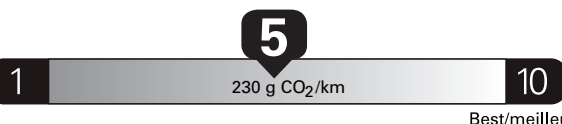

Carbon Dioxide Rating / Indice de dioxyde de carbone

Tailpipe emissions only / Émissions du tuyau d'échappement seulement