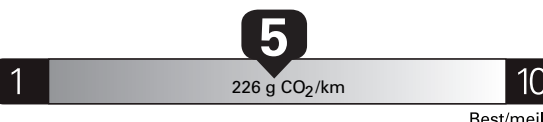

Carbon Dioxide Rating / Indice de dioxyde de carbone

Tailpipe emissions only / Émissions du tuyau d'échappement seulement