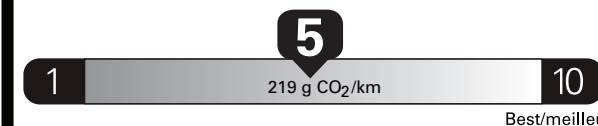

Carbon Dioxide Rating / Indice de dioxyde de carbone

Tailpipe emissions only / Émissions du tuyau d'échappement seulement