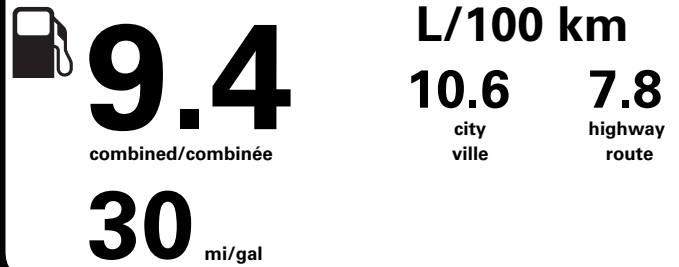

INTERIOR

- 8" PRODUCTIVITY SCREEN
- 13.2" LCD TOUCHSCREEN
- 1-TOUCH DOWN DRIVER WINDOW
- 2ND ROW BENCH FLIP-UP W/ UNDER SEAT STORAGE
- A/C, MANUAL
- CLOTH BENCH REAR SEAT
- DR LOCKS & WINDOWS, POWER
- DUAL SUNVISORS
- POWER POINTS
- ROTARY GEAR SHIFT DIAL
- STEERING WHEEL, TILT/TELES
- USB A (1) AND C (1)
- VINYL SOFT CONSOLE LID

FUNCTIONAL

- ABS, 4-WHEEL
- AM/FM STEREO W/ 6 SPEAKER
- BATTERY SAVER
- CRUISE CONTROL
- ELEC PWR ASSIST STEERING
- ELECTRIC PARKING BRAKE
- PRE-COLLISION ASSIST W/AEB
- REAR VIEW CAMERA
- REMOTE KEYLESS ENTRY
- SELECTABLE DRIVE MODES

SAFETY/SECURITY

- AIRBAGS - SAFETY CANOPY®
- BELT-MINDER CHIME
- LATCH CHILD RESTRAINT SYS
- SECURILOCK ANTI-THEFT SYS
- TIRE PRESSURE MONITOR SYS

WARRANTY

- 3 YR/60,000 KM BASIC POWERTRAIN
- 5YEAR/100,000 KM ROADSIDE ASSISTANCE 24 HRS

INCLUDED ON THIS VEHICLE

EQUIPMENT GROUP 102A

OPTIONAL EQUIPMENT/OTHER

- 2026 MODEL YEAR
- FEDERAL EXCISE TAX
- CONVENTIONAL SPARE TIRE
- CONN PKG:1 YR INCL W/FORD APP
- FRONT LICENSE PLATE BRACKET

(MSRP)*

100.00
350.00

NO CHARGE

PRICE INFORMATION

BASE PRICE	$35,600.00
TOTAL OPTIONS/OTHER	450.00
TOTAL VEHICLE & OPTIONS/OTHER	36,050.00
DESTINATION & DELIVERY	2,395.00

"THIS VEH. NOT INTENDED FOR SALE OR REGISTRATION IN US" RETAIL PRICES EXCLUDE GST/HST

(MSRP)*

Gasoline Vehicle
Véhicule à essence

Fuel Consumption / Consommation de carburant

Annual fuel **COST**
for an annual distance of 20,000 km, and an average fuel price of $1.50 per litre

$ 2 820

Coût annuel en carburant

pour une distance annuelle de 20 000 km, et un prix moyen du carburant de 1,50 $ par litre

Small pickup trucks range from /
Les petites camionnettes font
entre
6.2 - 11.9 L_e/100 km

L_e is gasoline litre equivalent
L_e signifie litre équivalent d'essence

Carbon Dioxide Rating / Indice de dioxyde de carbone

Tailpipe emissions only / Émissions du tuyau d'échappement seulement

Smog Rating / Indice de Smog

Estimates are based on Government of Canada approved criteria and testing methods. Vehicle's actual fuel consumption will vary.

Estimations établies selon des méthodes d'essai et des critères approuvés par le gouvernement du Canada. La consommation de carburant réelle du véhicule variera.

For more information visit

vehicles.nrcan.gc.ca

Pour plus d'information visitez

vehicules.nrcan.gc.ca

U.S. GOVERNMENT SAFETY RATINGS
COTES DE SÉCURITÉ DU GOUVERNEMENT AMÉRICAIN

Overall Vehicle Score /
Cote globale du véhicule

Not Rated / Non coté

Frontal Crash / Collision frontale
Driver / Conducteur: ★ ★ ★ ★ ★
Passenger / Passager: ★ ★ ★ ★

Side Crash / Collision latérale
Front seat / Siège avant: Not Rated / Non coté
Rear seat / Siège arrière: Not Rated / Non coté

Rollover / Capotage: ★ ★ ★ ★

Star ratings range from 1 to 5 stars (★★★★★), with 5 being the highest.
Les cotes varient de 1 à 5 étoiles (★★★★★), 5 étant la cote la plus élevée.

Source: U.S. National Highway Traffic Safety Administration
For more information / Pour de plus amples renseignements
www.safercar.gov

FordPass Connect™

Download the FordPass™ app* and you can:

1. Access Vehicle Control Features
2. Remotely start, lock and unlock your vehicle.
   - Locate your vehicle and check approximate fuel range.
   - Receive vehicle health alerts.

Ask your sales consultant for more details.

Scan code not operational at this time

FOR PLANT USE ONLY

SOLD TO/VENDU A A & B Ford Sales Ltd. 31 Dufferin Street Perth ON CAN K7H 3A5	B10 716	RAMP ONE/ TERMINAL UN RM61	DEALER NO./CONCESSIONNAIRE B10 716
SHIP TO (IF OTHER THAN SOLD TO) / EXPÉDIER A (SI AUTRE QUE L'ACHÉTEUR)		RAMP TWO/ TERMINAL DEUX	FINAL ASSEMBLY PLANT/ USINE DE MONTAGE HERMOSILLO
SHIP THROUGH/EXPÉDIER VIA		METHOD OF TRANSP / MODE DE TRANSPORT RAIL	ITEM #: B1-Z130 O/T 2

TOTAL MSRP $38,445.00

* MANUFACTURER'S SUGGESTED RETAIL PRICE = MSRP
* NOTE: THIS PRICE HAS BEEN DEVELOPED AS A GUIDE. DEALERS MAY SELL FOR LESS AND ARE NOT UNDER ANY OBLIGATION TO ACCEPT THIS SUGGESTED RETAIL PRICE.

TC021 N RE 2X 630 002753 03 02 26