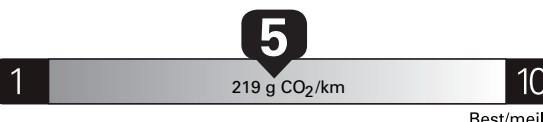

Carbon Dioxide Rating / Indice de dioxyde de carbone