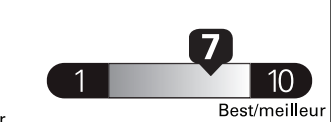

ford.ca

VEHICLE DESCRIPTION

MAVERICK

2026 XL AWD
121 WHEELBASE
2.5L HYBRID ENGINE
POWER-SPLIT ELECTRIC CVT

EXTERIOR
SPACE WHITE METALLIC
INTERIOR
BLK ONYX DARK SLATE TRIM

TR A71341

STANDARD EQUIPMENT

STANDARD EQUIPMENT INCLUDED AT NO EXTRA CHARGE IN THE BASE PRICE BELOW

EXTERIOR

- AUTO HIGH BEAMS
- BED TIE-DOWNS
- DAYTIME RUNNING LIGHTS
- DOOR HANDLES, BLACK
- EASY FUEL CAPLESS FILLER
- GRILLE, BLACK MESH
- HEADLAMPS - AUTOLAMP (ON/OFF)
- LED HEADLAMPS
- MIRRORS, MANUAL BLACK
- TAILGATE, REMOVABLE W/LOCK
- WIPERS, FRONT INTERMITTENT

INTERIOR

- 8" PRODUCTIVITY SCREEN
- 13.2" LCD TOUCHSCREEN
- 1-TOUCH DOWN DRIVER WINDOW
- 2ND ROW BENCH FLIP-UP W/ UNDER SEAT STORAGE
- A/C, MANUAL
- CLOTH BENCH REAR SEAT
- DR LOCKS & WINDOWS, POWER
- DUAL SUNVISORS
- POWER POINTS
- ROTARY GEAR SHIFT DIAL
- STEERING WHEEL, TILT/TELES
- USB A (1) AND C (1)
- VINYL SOFT CONSOLE LID

FUNCTIONAL

- ABS, 4-WHEEL
- AM/FM STEREO W/ 6 SPEAKER
- BATTERY SAVER
- CRUISE CONTROL
- ELEC PWR ASSIST STEERING
- ELECTRIC PARKING BRAKE
- PRE-COLLISION ASSIST W/AEB
- REAR VIEW CAMERA
- REMOTE KEYLESS ENTRY
- SELECTABLE DRIVE MODES

SAFETY/SECURITY

- AIRBAGS - SAFETY CANOPY®
- BELT-MINDER CHIME
- LATCH CHILD RESTRAINT SYS
- SECURILOCK ANTI-THEFT SYS
- TIRE PRESSURE MONITOR SYS

WARRANTY

- 3 YR/60,000 KM BASIC POWERTRAIN
- 5YEAR/100,000 KM ROADSIDE ASSISTANCE 24 HRS

INCLUDED ON THIS VEHICLE

EQUIPMENT GROUP 101A

OPTIONAL EQUIPMENT/OTHER

- 2026 MODEL YEAR
- FEDERAL EXCISE TAX
- 50 STATE EMISSIONS
- CONN PKG:1YR INCL W/FORD APP
- FRONT LICENSE PLATE BRACKET

(MSRP)*

100.00
NO CHARGE
NO CHARGE

(MSRP)*

PRICE INFORMATION

BASE PRICE	$37,600.00
TOTAL OPTIONS/OTHER	100.00
TOTAL VEHICLE & OPTIONS/OTHER	37,700.00
DESTINATION & DELIVERY	2,395.00