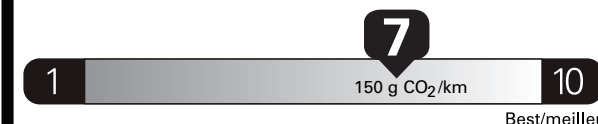

Carbon Dioxide Rating / Indice de dioxyde de carbone

Tailpipe emissions only / Émissions du tuyau d'échappement seulement