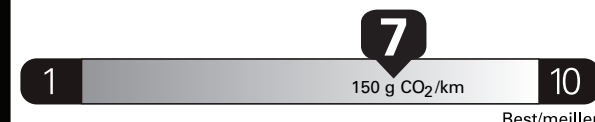

Tailpipe emissions only / Émissions du tuyau d'échappement seulement

Smog Rating / Indice de Smog