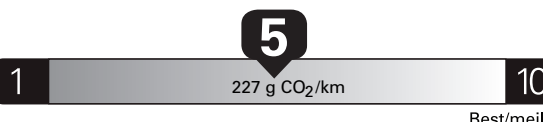

SAFETY/SECURITY

- AIRBAGS - SAFETY CANOPY®
- BELT-MINDER CHIME
- LATCH CHILD RESTRAINT SYS
- PERIMETER ALARM
- SECURILOCK ANTI-THEFT SYS
- TIRE PRESSURE MONITOR SYS

WARRANTY

- 3 YR/60,000 KM BASIC
- 5YEAR/100,000 KM POWERTRAIN
- ROADSIDE ASSISTANCE 24 HRS

INCLUDED ON THIS VEHICLE

EQUIPMENT GROUP 402A

OPTIONAL EQUIPMENT/OTHER

- 2025 MODEL YEAR
- FEDERAL EXCISE TAX 100.00
- TONNEAU PU BOX COVER HD ROLLUP 1,200.00
- 19" BLACK ALUM WHEEL 125.00
- REAR PARKING SENSORS
- BEDLINER - SPRAY-IN 620.00
- FRONT LICENSE PLATE BRACKET NO CHARGE

(MSRP)*

100.00
1,200.00
125.00
620.00
NO CHARGE

PRICE INFORMATION

BASE PRICE	$41,900.00
TOTAL OPTIONS/OTHER	2,045.00
TOTAL VEHICLE & OPTIONS/OTHER	43,945.00
DESTINATION & DELIVERY	2,295.00

(MSRP)*

"THIS VEH. NOT INTENDED FOR SALE OR REGISTRATION IN US" RETAIL PRICES EXCLUDE GST/HST

Gasoline Vehicle
Véhicule à essence

Fuel Consumption / Consommation de carburant

9.7
combined/combinée
29
mi/gal

L/100 km
11.2
city
ville
7.8
highway
route

Annual fuel **COST**
for an annual distance of 20,000 km, and an average fuel price of $1.55 per litre

$ 3 007

Coût annuel en carburant

pour une distance annuelle de 20 000 km, et un prix moyen du carburant de 1,55 $ par litre

Small pickup trucks range from /
Les petites camionnettes font
entre
6.2 - 11.9 L_e/100 km

L_e is gasoline litre equivalent
L_e signifie litre équivalent d'essence

Carbon Dioxide Rating / Indice de dioxyde de carbone

Tailpipe emissions only / Émissions du tuyau d'échappement seulement