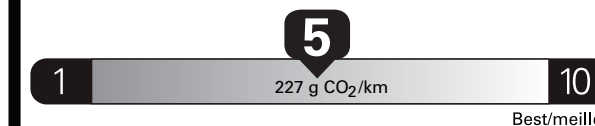

SAFETY/SECURITY

- AIRBAGS - SAFETY CANOPY®
- BELT-MINDER CHIME
- LATCH CHILD RESTRAINT SYS
- PERIMETER ALARM
- SECURILOCK ANTI-THEFT SYS
- TIRE PRESSURE MONITOR SYS

WARRANTY

- 3 YR/60,000 KM BASIC
- 5YEAR/100,000 KM POWERTRAIN
- ROADSIDE ASSISTANCE 24 HRS

INCLUDED ON THIS VEHICLE

EQUIPMENT GROUP 402A

OPTIONAL EQUIPMENT/OTHER

- 2026 MODEL YEAR
- FEDERAL EXCISE TAX 100.00
- 19" BLACK PTD ALUM WHEEL 125.00
- CONN PKG:1YR INCL W/FORD APP
- BEDLINER - SPRAY-IN 700.00
- FRONT LICENSE PLATE BRACKET NO CHARGE

(MSRP)*

(MSRP)*

PRICE INFORMATION

BASE PRICE	$41,900.00
TOTAL OPTIONS/OTHER	925.00
TOTAL VEHICLE & OPTIONS/OTHER	42,825.00
DESTINATION & DELIVERY	2,395.00

"THIS VEH. NOT INTENDED FOR SALE OR REGISTRATION IN US" RETAIL PRICES EXCLUDE GST/HST

Gasoline Vehicle
Véhicule à essence

Fuel Consumption / Consommation de carburant

9.7
combined/combinée
29
mi/gal

L/100 km
11.2 city
7.8 highway
ville route

Annual fuel **COST**
for an annual distance of 20,000 km, and an average fuel price of $1.50 per litre

$ 2 910

Coût annuel en carburant

pour une distance annuelle de 20 000 km, et un prix moyen du carburant de 1,50 $ par litre

Small pickup trucks range from /
Les petites camionnettes font
entre
6.2 - 11.9 L_e/100 km

L_e is gasoline litre equivalent
L_e signifie litre équivalent d'essence

Carbon Dioxide Rating / Indice de dioxyde de carbone

Tailpipe emissions only / Émissions du tuyau d'échappement seulement