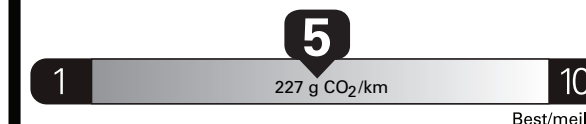

Carbon Dioxide Rating / Indice de dioxyde de carbone