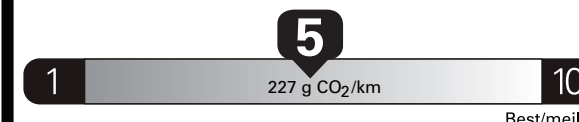

Carbon Dioxide Rating / Indice de dioxyde de carbone

Tailpipe emissions only / Émissions du tuyau d'échappement seulement