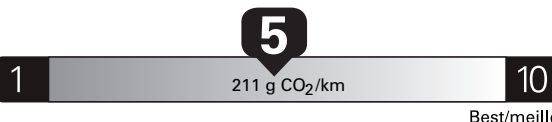

Annual fuel COST
for an annual distance of 20,000 km, and an average fuel price of $1.45 per litre

$ 2 610
Coût annuel en carburant
pour une distance annuelle de 20 000 km, et un prix moyen du carburant de 1,45 $ par litre

Small SUVs range from /
Les petits VUS font entre

1.9 - 16.5 L_e/100 km

L_e is gasoline litre equivalent
L_e signifie litre équivalent d'essence

Carbon Dioxide Rating / Indice de dioxyde de carbone

Smog Rating / Indice de Smog