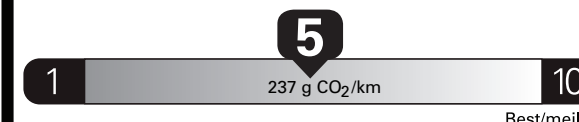

Small SUVs range from /
Les petits VUS font entre

1.9 - 16.8 L_e/100 km

L_e is gasoline litre equivalent
L_e signifie litre équivalent d'essence

Carbon Dioxide Rating / Indice de dioxyde de carbone

Tailpipe emissions only / Émissions du tuyau d'échappement seulement