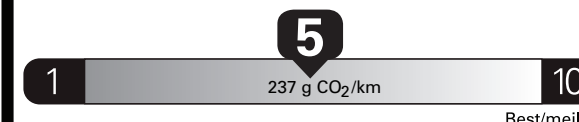

Annual fuel COST
for an annual distance of 20,000 km, and an average fuel price of $1.50 per litre

$ 3 030

Coût annuel en carburant

pour une distance annuelle de 20 000 km, et un prix moyen du carburant de 1,50 $ par litre

Small SUVs range from /
Les petits VUS font entre

1.9 - 16.8 L_e/100 km

L_e is gasoline litre equivalent
L_e signifie litre équivalent d'essence

Carbon Dioxide Rating / Indice de dioxyde de carbone

Tailpipe emissions only / Émissions du tuyau d'échappement seulement

Smog Rating / Indice de Smog