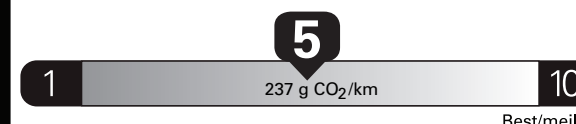

Annual fuel **COST**
for an annual distance of 20,000 km, and an average fuel price of $1.50 per litre

$ 3 030

Coût annuel en carburant

pour une distance annuelle de 20 000 km, et un prix moyen du carburant de 1,50 $ par litre

Small SUVs range from /
Les petits VUS font entre

1.9 - 16.8 L_e/100 km

L_e is gasoline litre equivalent
L_e signifie litre équivalent d'essence

Carbon Dioxide Rating / Indice de dioxyde de carbone

Tailpipe emissions only / Émissions du tuyau d'échappement seulement

Smog Rating / Indice de Smog