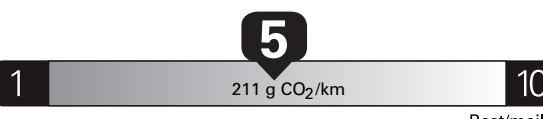

Annual fuel COST
for an annual distance of 20,000 km, and an average fuel price of $1.45 per litre

$ 2 610

Coût annuel en carburant

pour une distance annuelle de 20 000 km, et un prix moyen du carburant de 1,45 $ par litre

Small SUVs range from /
Les petits VUS font entre

1.9 - 16.5 L_e/100 km

L_e is gasoline litre equivalent
L_e signifie litre équivalent d'essence

Carbon Dioxide Rating / Indice de dioxyde de carbone

Tailpipe emissions only / Émissions du tuyau d'échappement seulement

Smog Rating / Indice de Smog