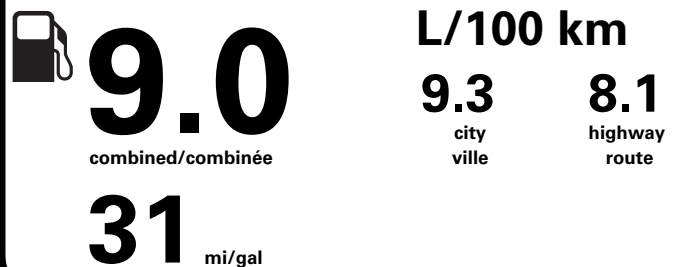

Annual fuel COST
for an annual distance of 20,000 km, and an average fuel price of \$1.45 per litre

\$ 2 610

Coût annuel en carburant

pour une distance annuelle de 20 000 km, et un prix moyen du carburant de 1,45 \$ par litre