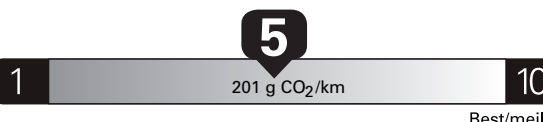

Annual fuel COST
for an annual distance of 20,000 km, and an average fuel price of $1.50 per litre

$ 2 580

Coût annuel en carburant

pour une distance annuelle de 20 000 km, et un prix moyen du carburant de 1,50 $ par litre

Small SUVs range from /
Les petits VUS font entre

1.9 - 16.8 L_e/100 km

L_e is gasoline litre equivalent
L_e signifie litre équivalent d'essence

Carbon Dioxide Rating / Indice de dioxyde de carbone

Tailpipe emissions only / Émissions du tuyau d'échappement seulement

Smog Rating / Indice de Smog