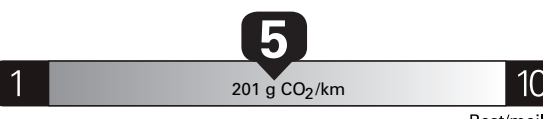

Annual fuel COST
for an annual distance of 20,000 km, and an average fuel price of $1.50 per litre

$ 2 580

Coût annuel en carburant

pour une distance annuelle de 20 000 km, et un prix moyen du carburant de 1,50 $ par litre

Small SUVs range from /
Les petits VUS font entre

1.9 - 16.8 L_e/100 km

L_e is gasoline litre equivalent
L_e signifie litre équivalent d'essence

Carbon Dioxide Rating / Indice de dioxyde de carbone

Tailpipe emissions only / Émissions du tuyau d'échappement seulement

Smog Rating / Indice de Smog